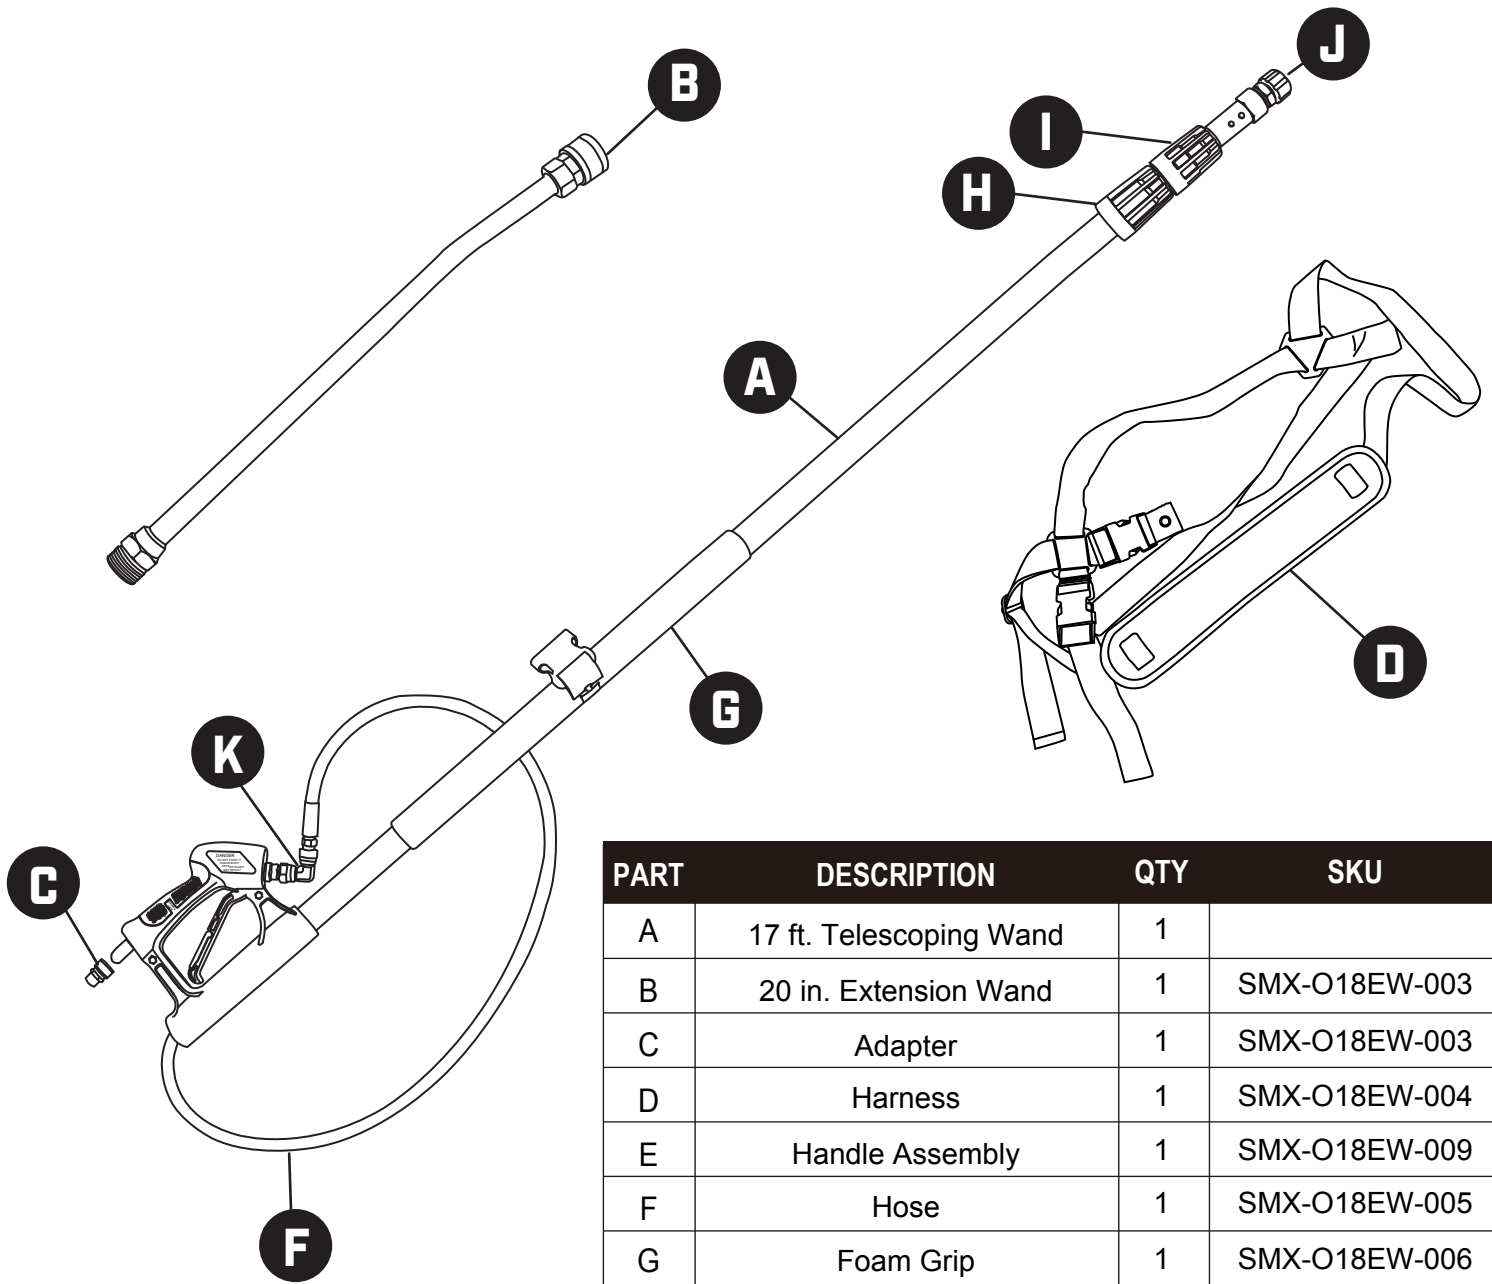

18-FT PRESSURE WASHER TELESCOPING WAND OLD MODEL PARTS DIAGRAM

ITEM #434982
MODEL #SGY-PWA65

PART	DESCRIPTION	QTY	SKU
A	17 ft. Telescoping Wand	1	
B	20 in. Extension Wand	1	SMX-O18EW-003
C	Adapter	1	SMX-O18EW-003
D	Harness	1	SMX-O18EW-004
E	Handle Assembly	1	SMX-O18EW-009
F	Hose	1	SMX-O18EW-005
G	Foam Grip	1	SMX-O18EW-006
H	Bottom Lock	1	SMX-O18EW-007
I	Top Lock	1	SMX-O18EW-008
J	Swivel and Collar Assembly	1	SMX-O18EW-001
K	Handle Elbow	1	SMX-O18EW-010
L	Handle Inlet Plug	1	SMX-O18EW-011